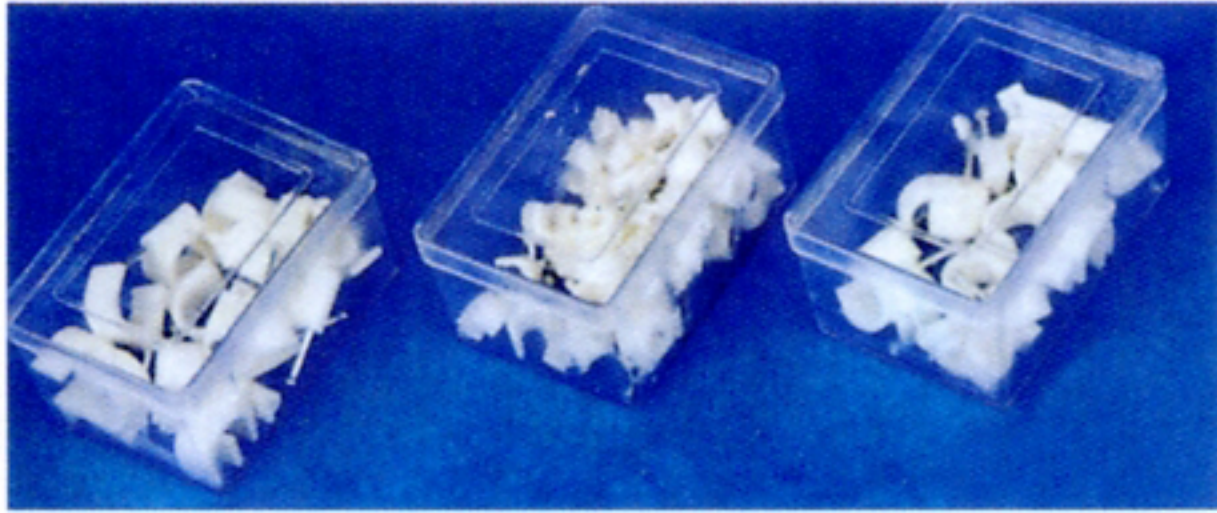

## Cable Clip

### Nylon fixing plate

Type	Type
20 × 20	30 × 30
25 × 25	40 × 40

Names Cable clips (Flat)  
 Type 4/m 5/m 6/m 7/m 8/m 9/m 10/m 12/m 14/m

Names Cable clips (Round)  
 Type 4/m 5/m 6/m 7/m 8/m 9/m 10/m 12/m 14/m 16/m  
 18/m 20/m 22/m 25/m 30/m 35/m

## Nylon Ferrule