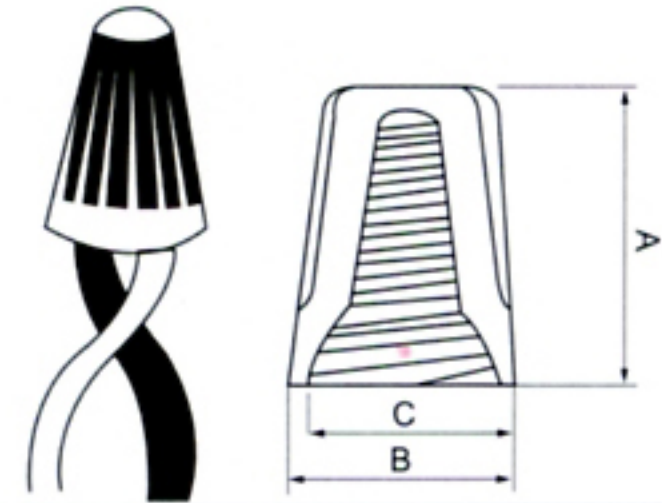

### Nylon fixing plate

Type	Type
20 × 20	30 × 30
25 × 25	40 × 40

Names Cable clips (Flat)  
 Type 4/m 5/m 6/m 7/m 8/m 9/m 10/m 12/m 14/m

Names Cable clips (Round)  
 Type 4/m 5/m 6/m 7/m 8/m 9/m 10/m 12/m 14/m 16/m  
 18/m 20/m 22/m 25/m 30/m 35/m

## Nylon Ferrule

### Screw nylon ferrule

Cat. no.	A(mm)	B(mm)	C(mm)
P72	17.8	10.7	4.0
P73	21.9	10.8	4.48
P1	24.6	12.8	6.1
P2	30.1	15.3	7.0