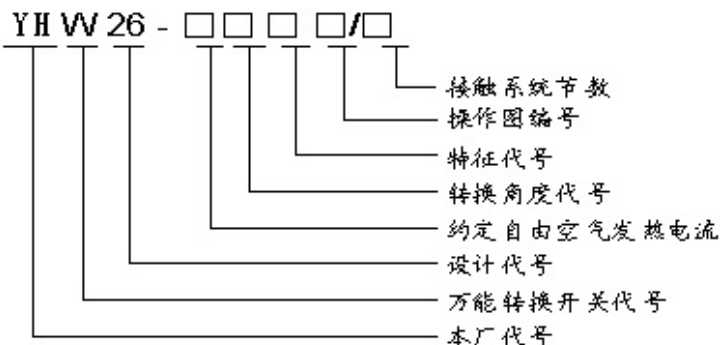

YHW26万能转换开关

一、用途

YHW26系列万能转换开关主要用于交流50HZ，额定工作电压690V及以下，直流电压240V及以下、额定电流至100A的电气线路中，供手动不频繁接通或分断电路作控制和转换之用，也可直接控制小容量交流电动机和作主令控制及电路测量之用。产品用途广泛，可作为电路控制开关、测试设备开关、电动机控制开关、主令控制开关及电焊机开关等。

产品符合：GB14048.5及IEC60947-3、ICE60947-5-1；

YHW26系列开关具有体积小、功能多、机构紧凑、选材讲究、绝缘好、转换操作灵活、安全可靠以及外观造型新颖等特点，其中YHW26-20、YHW26-25、YHW26-32、YHW26-63两种开关有具有护指功能。

二、型号及其含义

1、主令控制用转换开关的型号含义

2、直接控制电动机用转换开关的型号含义

三、主要技术参数

| 产品型号 | Lth A | Ui v | Ue v | AC21 | AC22 | AC23 | AC-2 | AC-3 | AC-4 | AC15 | DC13 |
|----------|----------|---------|---------|---------|---------|----------|------------|------------|------------|---------|---------|
| | | | | Le A | Le A | LeP A | LeP KWA | LeP KWA | LeP KWA | Le A | Le A |
| YHW26-20 | 20 | 690 | 440 | 20 | 20 | 157.5 | 157.5 | 115.5 | 3.5 | 1.5 | 4 |
| | | | 240 | | | | | | | 5 | 1 |
| | | | 120 | | | | | | | | 5 |
| YHW26-25 | 25 | 690 | 440 | 25 | 25 | 2211 | 2211 | 157.5 | 6.5 | 3 | 5 |
| | | | 240 | | | | | | | 8 | 1.5 |
| | | | 120 | | | | | | | | 9 |
| YHW26-32 | 32 | 690 | 440 | 32 | 32 | 3015 | 3015 | 2211 | 11 | 5.6 | 6 |
| | | | 240 | | | | | | | 14 | 11 |
| | | | 120 | | | | | | | | 25 |
| YHW26-63 | 63 | 690 | 440 | 63 | 63 | 5730 | 5730 | 36 | 18.5 | 15 | 7.5 |