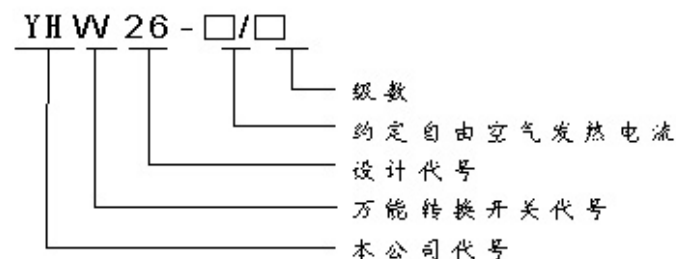

YHW26系列开关具有体积小、功能多、机构紧凑、选材讲究、绝缘好、转换操作灵活、安全可靠以及外观造型新颖等特点，其中YHW26-20、YHW26-25、YHW26-32、YHW26-63两种开关有具有护指功能。

二、型号及其含义

1、主令控制用转换开关的型号含义

2、直接控制电动机用转换开关的型号含义

三、主要技术参数

| 产品型号 | Lth A | Ui v | Ue v | AC21 | AC22 | AC23 | AC-2 | AC-3 | AC-4 | AC15 | DC13 |
|----------|----------|---------|---------|---------|---------|----------|------------|------------|------------|---------|---------|
| | | | | Le A | Le A | LeP A | LeP KWA | LeP KWA | LeP KWA | Le A | Le A |
| YHW26-20 | 20 | 690 | 440 | 20 | 20 | 157.5 | 157.5 | 115.5 | 3.5 | 1.5 | 4 |
| | | | 240 | | | | | | | 5 | 1 |
| | | | 120 | | | | | | | | 5 |
| YHW26-25 | 25 | 690 | 440 | 25 | 25 | 2211 | 2211 | 157.5 | 6.5 | 3 | 5 |
| | | | 240 | | | | | | | 8 | 1.5 |
| | | | 120 | | | | | | | | 9 |
| YHW26-32 | 32 | 690 | 440 | 32 | 32 | 3015 | 3015 | 2211 | 11 | 5.6 | 6 |
| | | | 240 | | | | | | | 14 | 11 |
| | | | 120 | | | | | | | | 25 |
| YHW26-63 | 63 | 690 | 440 | 63 | 63 | 5730 | 5730 | 36 | 18.5 | 15 | 7.5 |