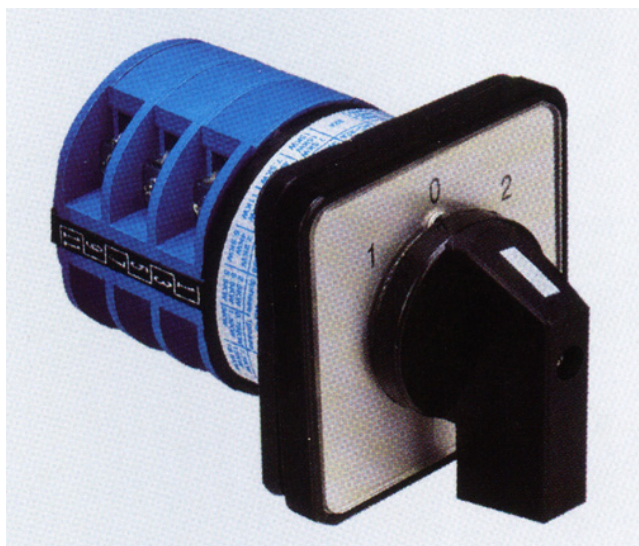

YHW26万能转换开关

一、用途

YHW26系列万能转换开关主要用于交流50HZ，额定工作电压690V及以下，直流电压240V及以下、额定电流至100A的电气线路中，供手动不频繁接通或分断电路作控制和转换之用，也可直接控制小容量交流电动机和作主令控制及电路测量之用。产品用途广泛，可作为电路控制开关、测试设备开关、电动机控制开关、主令控制开关及电焊机开关等。

产品符合：GB14048.5及IEC60947-3、ICE60947-5-1；

YHW26系列开关具有体积小、功能多、机构紧凑、选材讲究、绝缘好、转换操作灵活、安全可靠以及外观造型新颖等特点，其中YHW26-20、YHW26-25、YHW26-32、YHW26-63两种开关有具有护指功能。

二、型号及其含义

1、主令控制用转换开关的型号含义

2、直接控制电动机用转换开关的型号含义

三、主要技术参数

| 产品型号 | Lth A | Ui v | Ue v | AC21 | AC22 | AC23 | AC-2 | AC-3 | AC-4 | AC15 | DC13 |
|----------|----------|---------|---------|---------|---------|----------|------------|------------|------------|---------|---------|
| | | | | Le A | Le A | LeP A | LeP KWA | LeP KWA | LeP KWA | Le A | Le A |
| YHW26-20 | 20 | 690 | 440 | 20 | 20 | 157.5 | 157.5 | 115.5 | 3.5 | 1.5 | 4 |
| | | | 240 | | | | | | | 5 | 1 |
| | | | 120 | | | | | | | | 5 |
| YHW26-25 | 25 | 690 | 440 | 25 | 25 | 2211 | 2211 | 157.5 | 6.5 | 3 | 5 |
| | | | 240 | | | | | | | 8 | 1.5 |
| | | | 120 | | | | | | | | 9 |
| YHW26-32 | 32 | 690 | 440 | 32 | 32 | 3015 | 3015 | 2211 | 11 | 5.6 | 6 |
| | | | 240 | | | | | | | 14 | 11 |
| | | | 120 | | | | | | | | 25 |
| YHW26-63 | 63 | 690 | 440 | 63 | 63 | 5730 | 5730 | 36 | 18.5 | 15 | 7.5 |