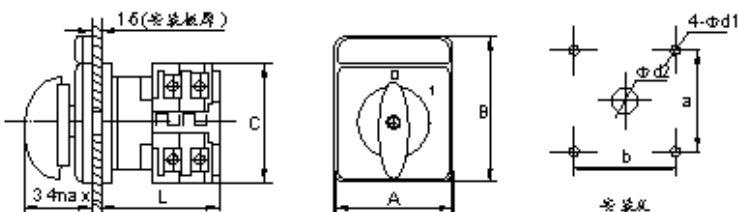

四、尺寸

■ 方型面板外形尺寸安装尺寸

| 型号 | 面板形状 | 外形尺寸 (mm) | | | | 安装尺寸 (mm) | | | |
|-----------|-------|-----------|----|------|------------|-----------|----|-----|----|
| | | A | B | C | L | a | b | d1 | d2 |
| YHW26-20 | 方型面板 | 48 | 48 | 43 | 22+9.6n | 36 | 36 | 4.5 | 10 |
| | 矩型面板 | 48 | 64 | 43 | 22+9.6n | 36 | 36 | 4.5 | 10 |
| | 方型大面板 | 64 | 64 | 43 | 25+9.6n | 48 | 48 | 4.5 | 10 |
| | 矩型大面板 | 64 | 80 | 43 | 25+9.6n | 48 | 48 | 4.5 | 10 |
| YHW26-25 | 方型面板 | 48 | 48 | 45.2 | 23+12.8n | 36 | 36 | 4.5 | 10 |
| | 矩型面板 | 48 | 64 | 45.2 | 23+12.8n | 36 | 36 | 4.5 | 10 |
| | 方型大面板 | 64 | 64 | 45.2 | 26.5+12.8n | 48 | 48 | 4.5 | 10 |
| | 矩型大面板 | 64 | 80 | 45.2 | 26.5+12.8n | 48 | 48 | 4.5 | 10 |
| YHW26-32 | 方型面板 | 64 | 64 | 58 | 26.5+12.8n | 48 | 48 | 4.5 | 10 |
| | 矩型面板 | 64 | 80 | 58 | 26.5+12.8n | 48 | 48 | 4.5 | 10 |
| YHW26-63 | 方型面板 | 64 | 64 | 66 | 29.2+21.5n | 48 | 48 | 4.5 | 10 |
| | 矩型面板 | 64 | 80 | 66 | 29.2+21.5n | 48 | 48 | 4.5 | 10 |
| YHW26-125 | 方型面板 | 88 | 88 | 84 | 35+26.5n | 68 | 68 | 6 | 13 |
| YHW26-160 | 方型面板 | 88 | 88 | 88 | 35+32.5n | 68 | 68 | 6 | 13 |