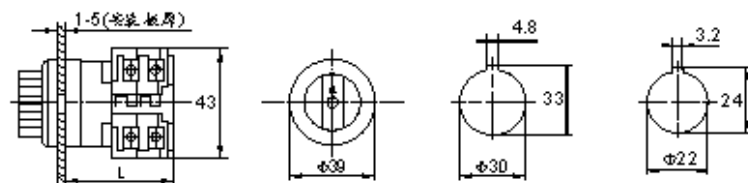

四、尺寸

■ 方型面板外形尺寸安装尺寸

| 型号 | 面板形状 | 外形尺寸 (mm) | | | | 安装尺寸 (mm) | | | |
|-----------|-------|-----------|----|------|------------|-----------|----|-----|----|
| | | A | B | C | L | a | b | d1 | d2 |
| YHW26-20 | 方型面板 | 48 | 48 | 43 | 22+9.6n | 36 | 36 | 4.5 | 10 |
| | 矩型面板 | 48 | 64 | 43 | 22+9.6n | 36 | 36 | 4.5 | 10 |
| | 方型大面板 | 64 | 64 | 43 | 25+9.6n | 48 | 48 | 4.5 | 10 |
| | 矩型大面板 | 64 | 80 | 43 | 25+9.6n | 48 | 48 | 4.5 | 10 |
| YHW26-25 | 方型面板 | 48 | 48 | 45.2 | 23+12.8n | 36 | 36 | 4.5 | 10 |
| | 矩型面板 | 48 | 64 | 45.2 | 23+12.8n | 36 | 36 | 4.5 | 10 |
| | 方型大面板 | 64 | 64 | 45.2 | 26.5+12.8n | 48 | 48 | 4.5 | 10 |
| | 矩型大面板 | 64 | 80 | 45.2 | 26.5+12.8n | 48 | 48 | 4.5 | 10 |
| YHW26-32 | 方型面板 | 64 | 64 | 58 | 26.5+12.8n | 48 | 48 | 4.5 | 10 |
| | 矩型面板 | 64 | 80 | 58 | 26.5+12.8n | 48 | 48 | 4.5 | 10 |
| YHW26-63 | 方型面板 | 64 | 64 | 66 | 29.2+21.5n | 48 | 48 | 4.5 | 10 |
| | 矩型面板 | 64 | 80 | 66 | 29.2+21.5n | 48 | 48 | 4.5 | 10 |
| YHW26-125 | 方型面板 | 88 | 88 | 84 | 35+26.5n | 68 | 68 | 6 | 13 |
| YHW26-160 | 方型面板 | 88 | 88 | 88 | 35+32.5n | 68 | 68 | 6 | 13 |

■ 圆型面板外形尺寸

■ YMW26-20GS安装尺寸

L=35+9.6n (n-接触系统节数)